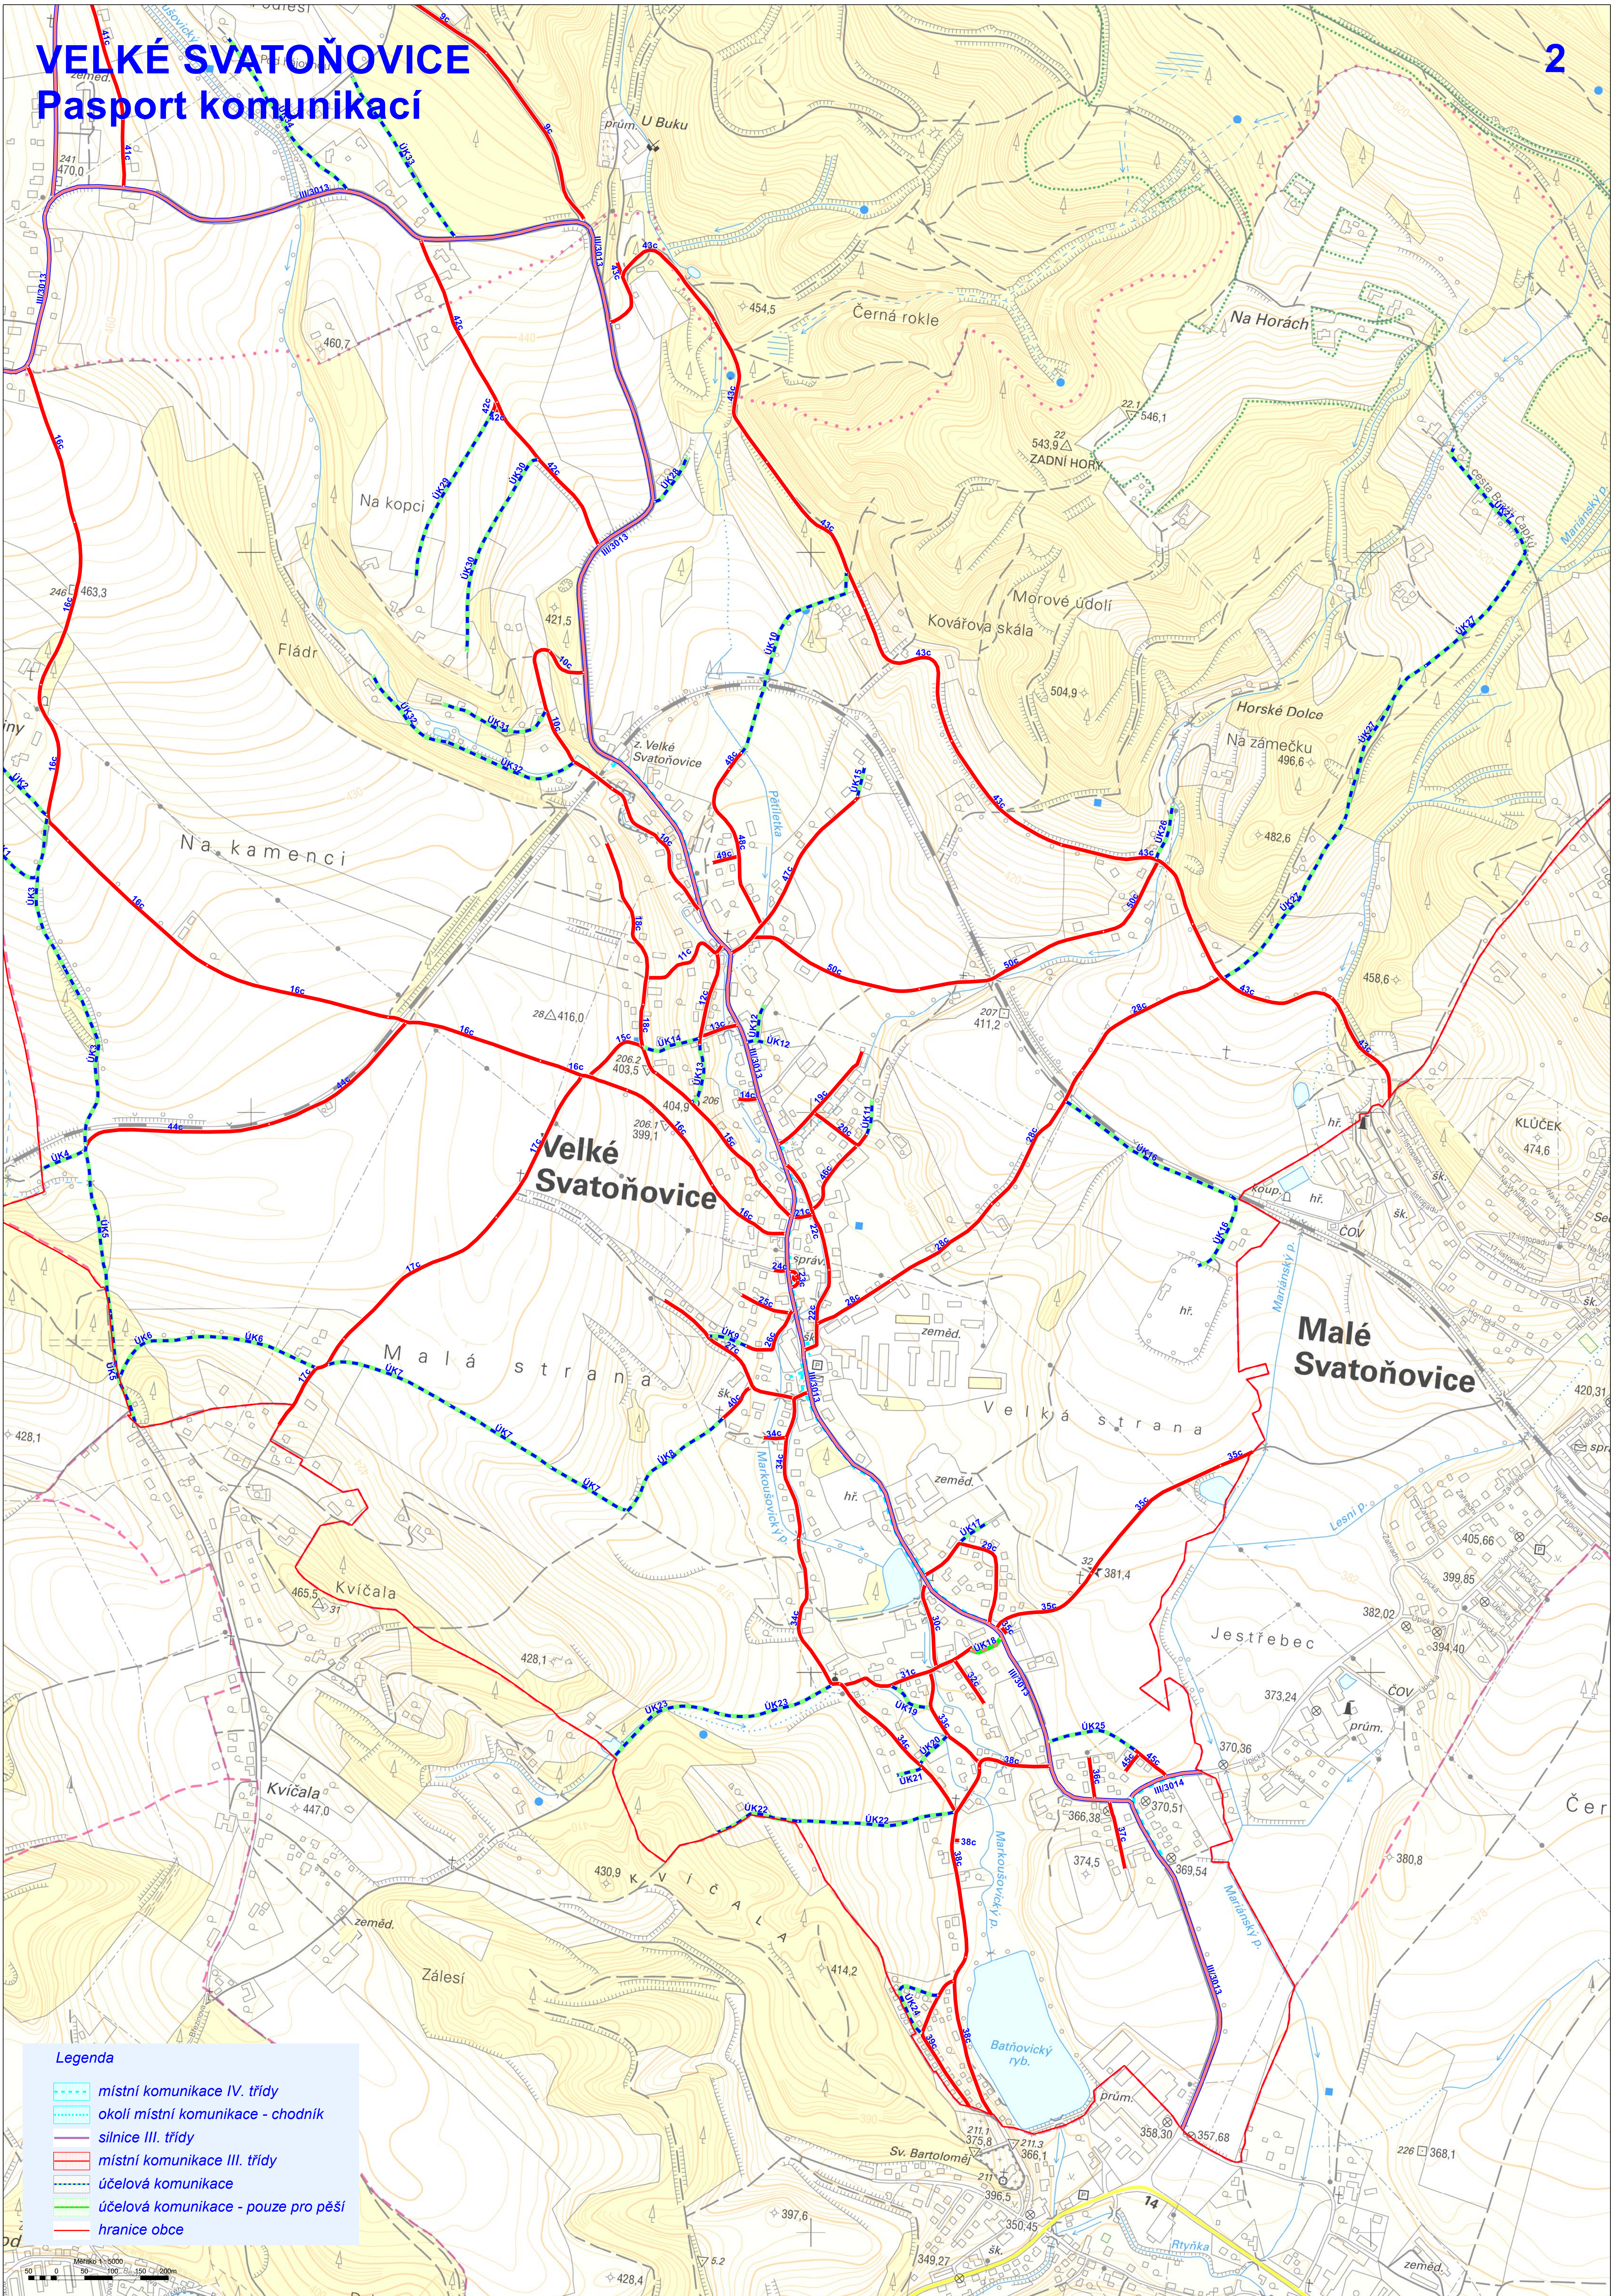

# VELKÉ SVATOŇOVICE

## Pasport komunikací

- Legenda**
- místní komunikace IV. třídy
  - okolí místní komunikace - chodník
  - silnice III. třídy
  - místní komunikace III. třídy
  - úcelová komunikace
  - úcelová komunikace - pouze pro pěší
  - hranice obce