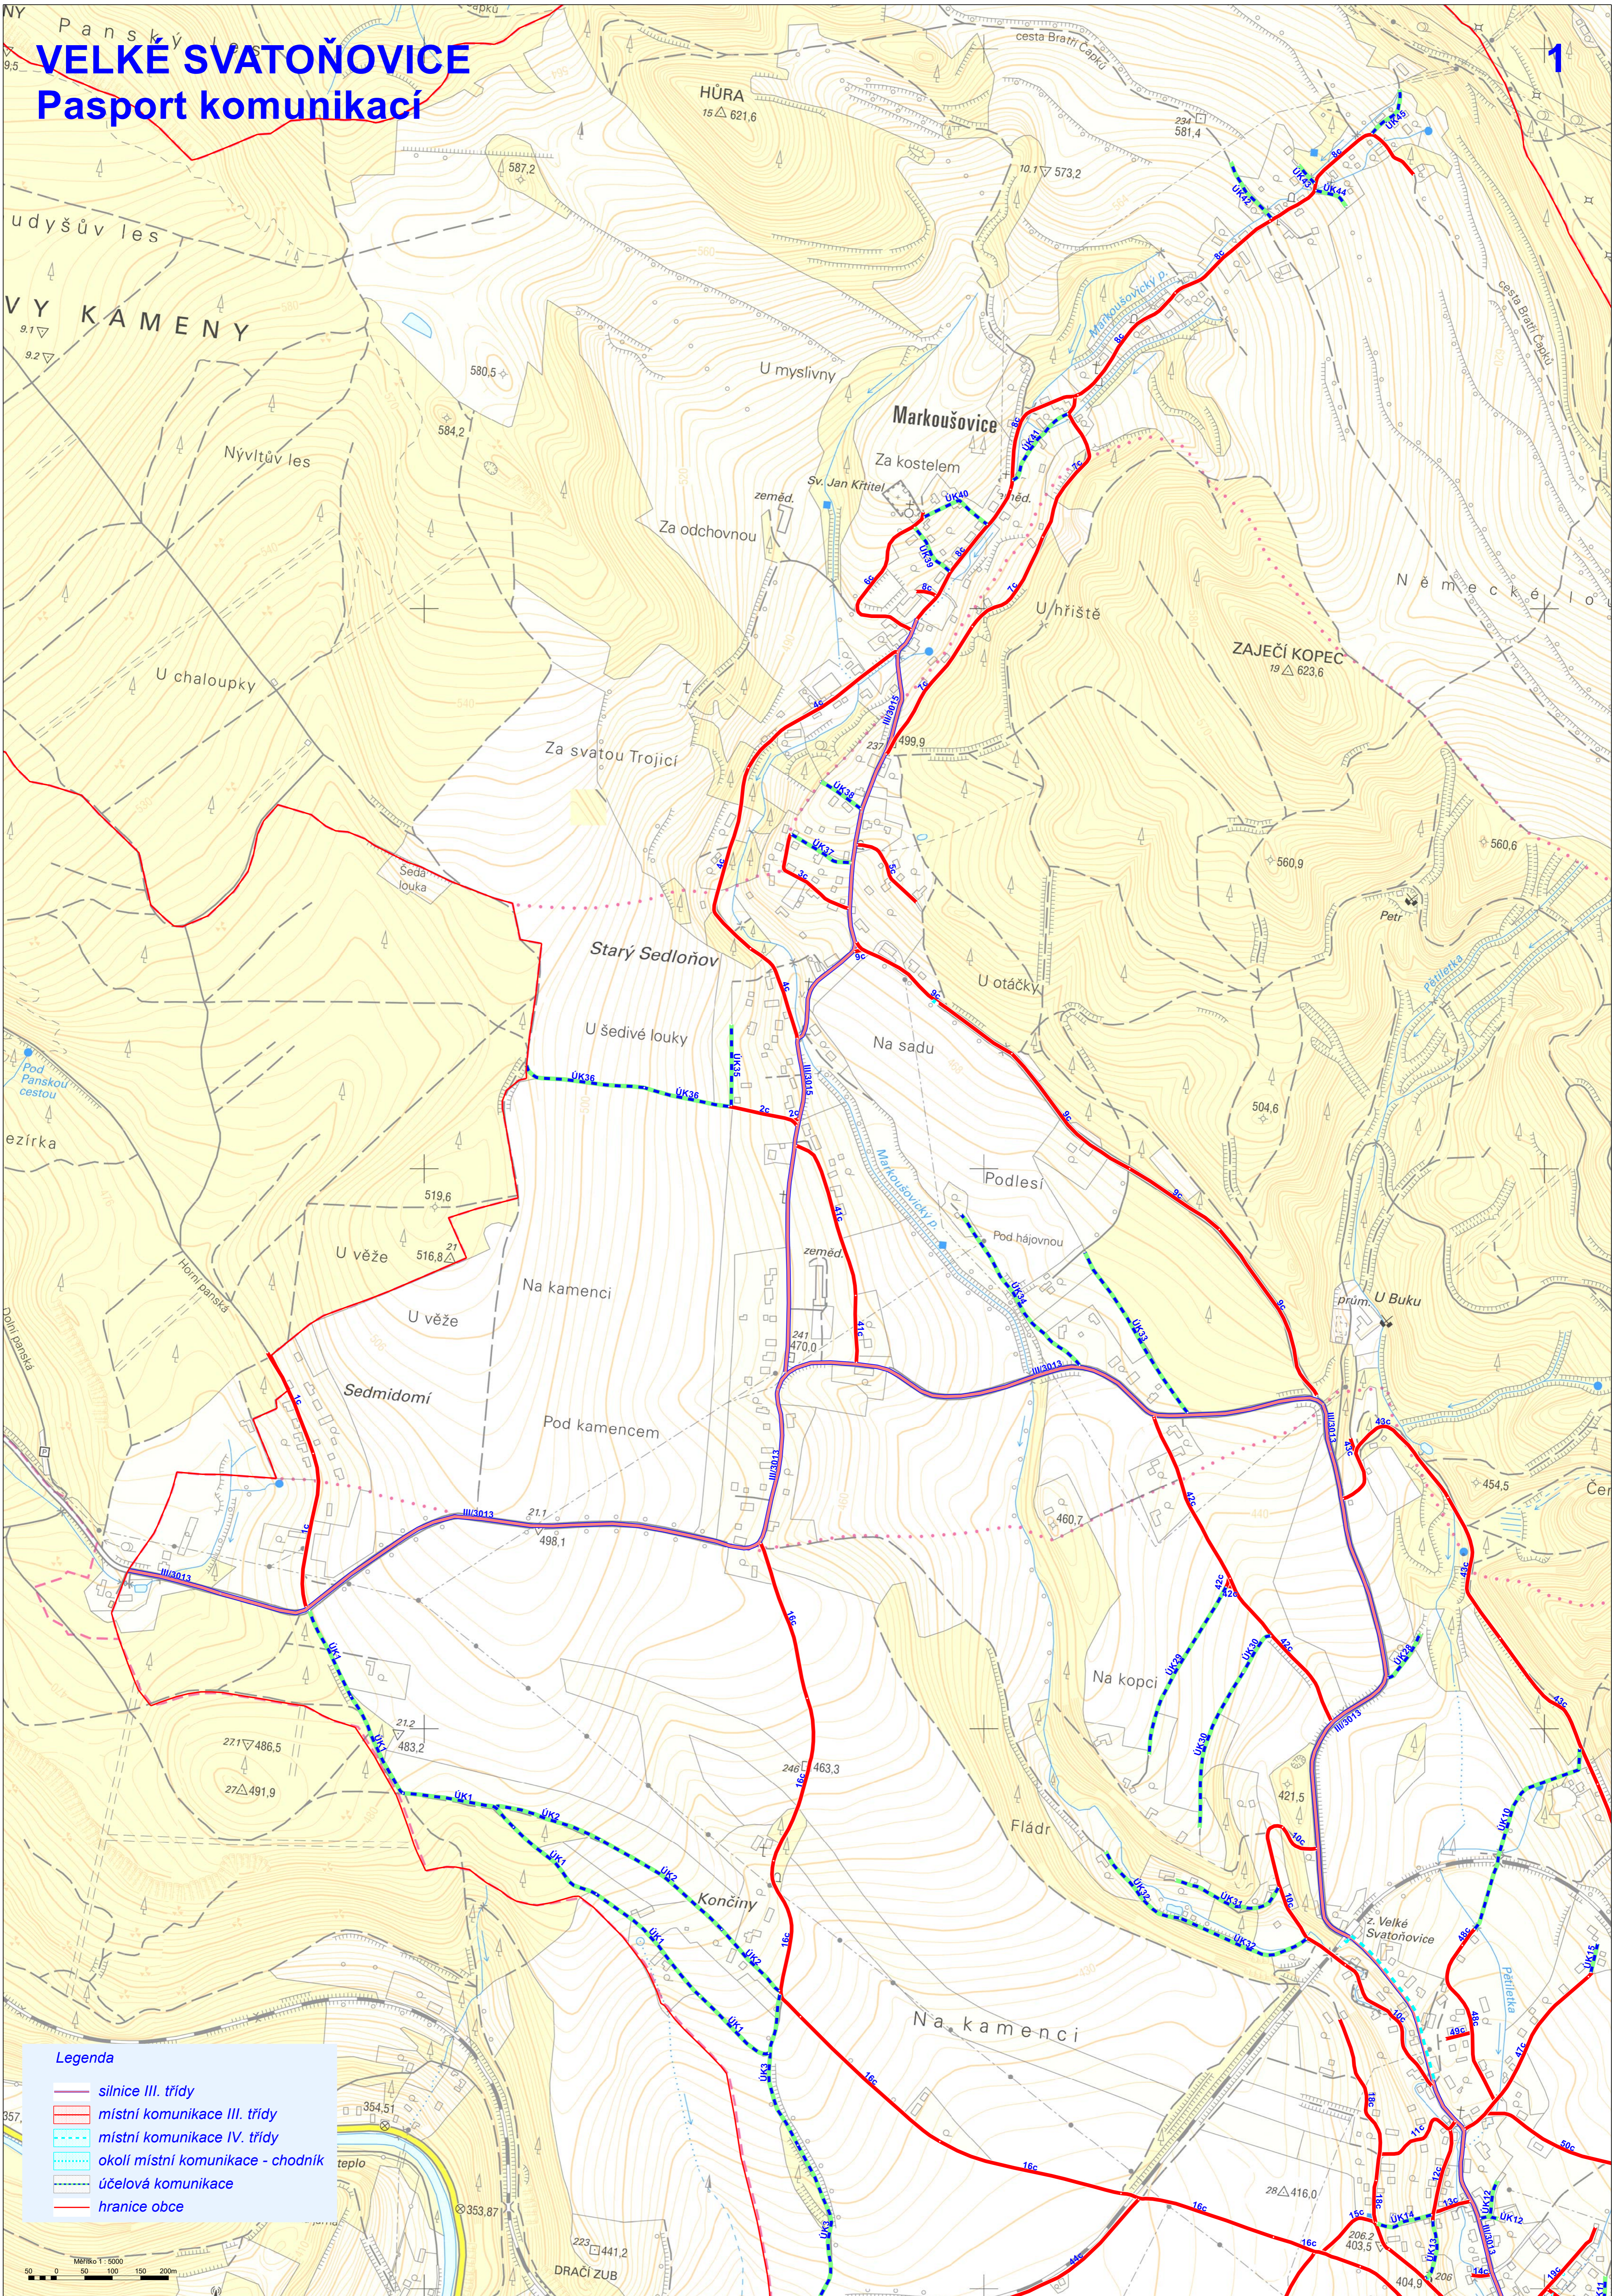

VELKÉ SVATOŇOVICE

Pasport komunikací

Legenda

-  silnice III. třídy
-  místní komunikace III. třídy
-  místní komunikace IV. třídy
-  okolí místní komunikace - chodník
-  účelová komunikace
-  hranice obce